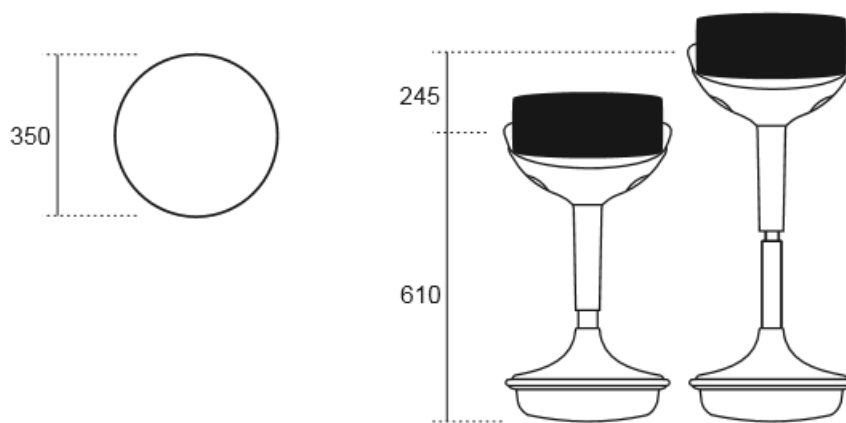

NOTICE DE MONTAGE – TABOURET ASSIS-DEBOUT

Référence Produit: HDT305

Simple d'utilisation et facile à assembler, le tabouret assis-debout se monte en quelques minutes.

Nous vous recommandons d'en faire un usage conforme à son utilisation.

Une question ? Contactez-nous : contact@happy-desk.fr

1. Dimensions

2. Assemblage

3. Utilisation

Presser un des deux boutons situés sous l'assise pour régler la hauteur du siège