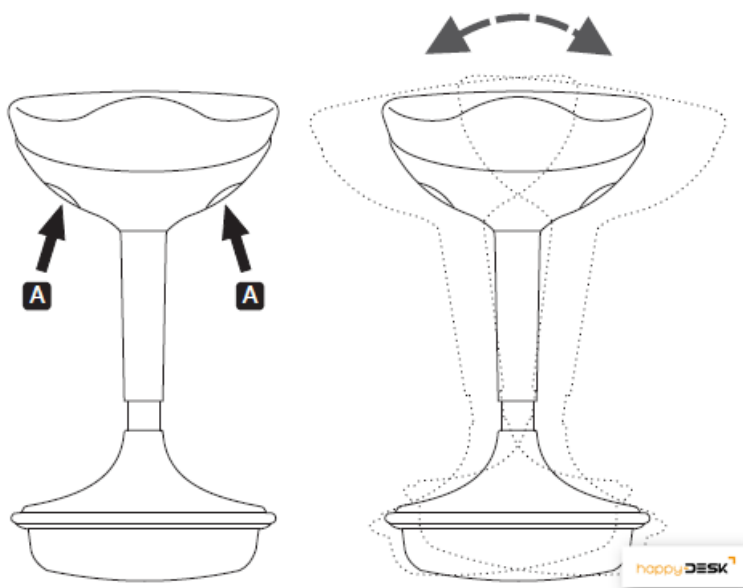

NOTICE DE MONTAGE – TABOURET ASSIS-DEBOUT

Référence Produit: HDT305

Simple d'utilisation et facile à assembler, le tabouret assis-debout se monte en quelques minutes.

Nous vous recommandons d'en faire un usage conforme à son utilisation.

Une question ? Contactez-nous : contact@happy-desk.fr

1. Dimensions

2. Assemblage

3. Utilisation

Presser un des deux boutons situés sous l'assise pour régler la hauteur du siège