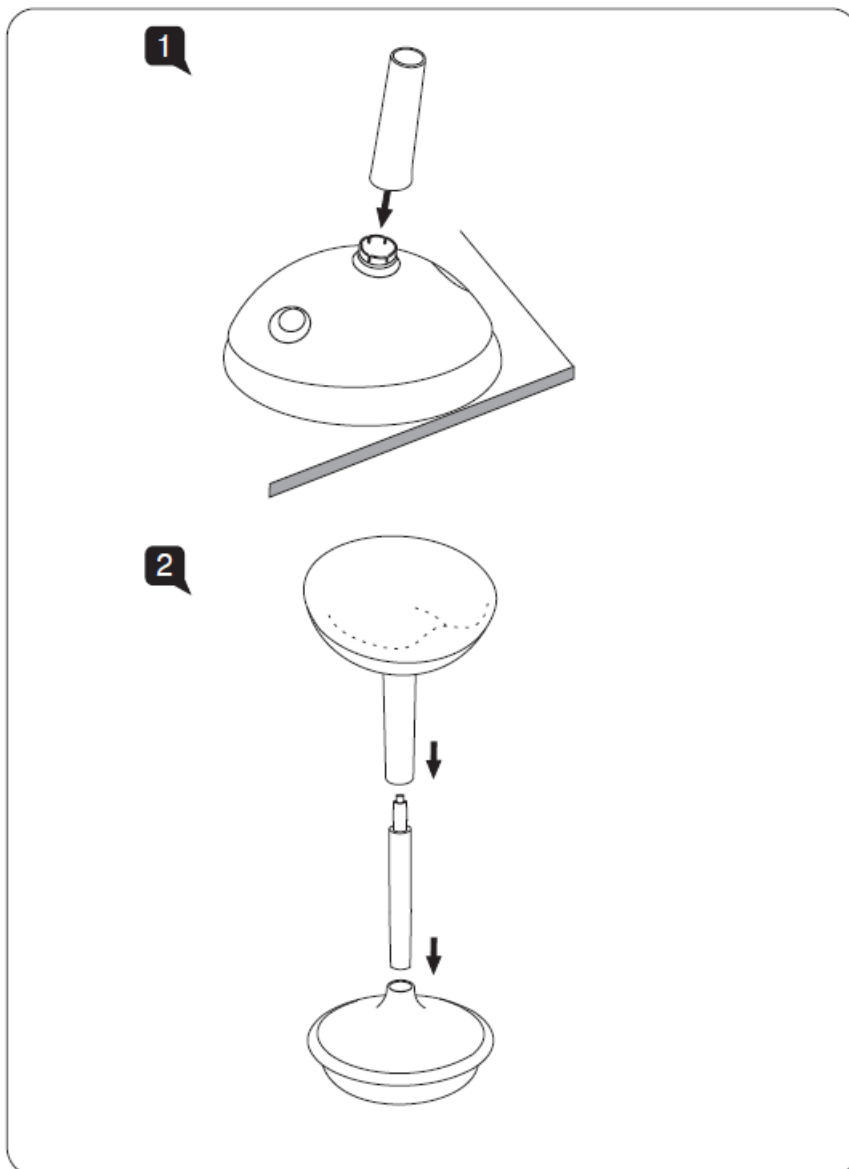

NOTICE DE MONTAGE – TABOURET ASSIS-DEBOUT

Référence Produit: HDT305

Simple d'utilisation et facile à assembler, le tabouret assis-debout se monte en quelques minutes.

Nous vous recommandons d'en faire un usage conforme à son utilisation.

Une question ? Contactez-nous : contact@happy-desk.fr

1. Dimensions

2. Assemblage

3. Utilisation

Presser un des deux boutons situés sous l'assise pour régler la hauteur du siège